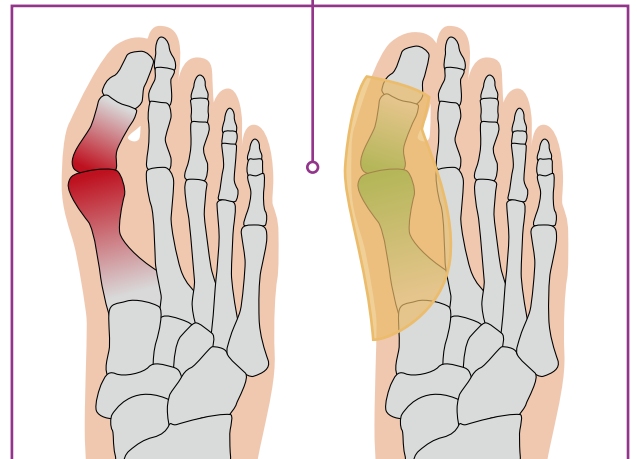

# HALLUX-POLSTER „SUPERSOFT“

## 24-STUNDEN SCHUTZ BEI HALLUX-VALGUS

- optimale Druckverteilung
- ersetzt lästiges Verplastern
- erhöht die Langlebigkeit des Schuhs
- vermindert Reibung
- passt sich der Fußform an

**POLSTERT UND LINDERT SCHMERZEN  
BEI HALLUX-VALGUS**

Shock-Absorber  
Polster

Universalgröße

Washbar bei  
40°

Extra flache Naht

Art.Nr: 017; 1 Paar oder 2 Paar

Mit diesem Spezialpolster nehmen Sie den Druck von Ihrem Überbein. Einfach anziehen-Strumpf darüber ziehen und Sie gehen wie auf Wolken. Die extra flache Naht trägt nicht auf und kann somit nicht drücken.

Material: 100% Polyamid, Schaumstoff

Größe: Universal